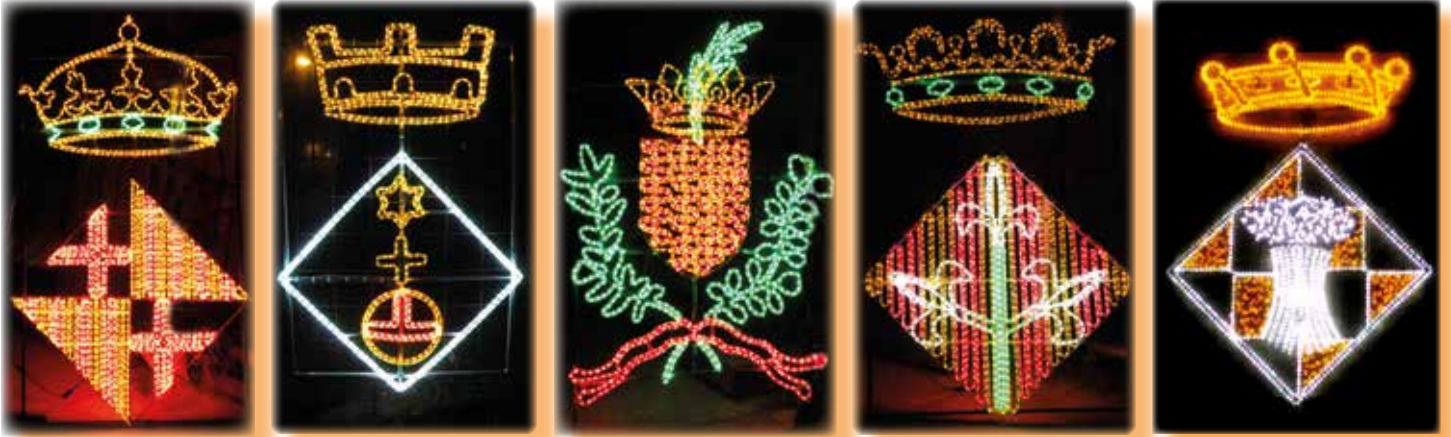

Il·luminació d'edificis, anagrames, escuts, etc
Iluminación de edificios, anagramas, escudos, etc