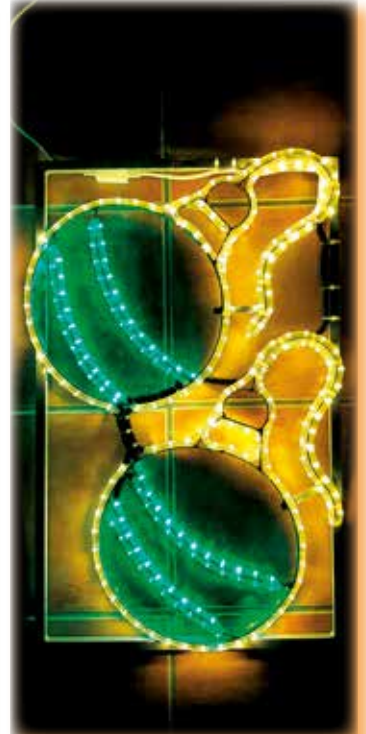

# Garraon

il·luminació nadalenca

**SINUOSA**

**BRU**

**SINUOSA DOBLE**

**BRU DOBLE**

REFERÈNCIA / REFERENCIA	ALÇADA / ALTURA	AMPLADA / ANCHO	CONSUM / CONSUMO
SINUOSA	2'40 m	0'85 m	
SINUOSA DOBLE	4'80 m	0'85 m	
BRU	2'40 m	0'85 m	
BRU DOBLE	4'80 m	0'85 m	

**TRAVESSERA BOLES CÀLIDES**

**EXCEL·LENT**

**BOLES CÀLIDES**

**LLAÇ CÀLID**

**BOLES NADALENQUES  
VERMELLES**

**BOLES NADALENQUES  
VERDES**

**DOBLE LLAÇ**

REFERÈNCIA / REFERENCIA	LLARGADA/ LARGO	ALÇADA/ALTURA	CONSUM / CONSUMO
TRAVESSERA BOLES CÀLIDES	6'60 m	0'90 m	
EXCEL·LENT	2'10 m	0'75 m	
BOLES CÀLIDES	2'30 m	0'90 m	
BOLES NADALENQUES VERMELLES	0'50 m	0'80 m	
BOLES NADALENQUES VERDES	0'50 m	0'80 m	
LLAÇ CÀLID	0'90 m	1'00 m	
DOBLE LLAÇ	1'50 m	0'90 m	

**GT-05**

**GT-02**

**POSIDON DOBLE**

**GT-03**

**GT-01**

**GT-04**

**GT-18**

**GT-06**