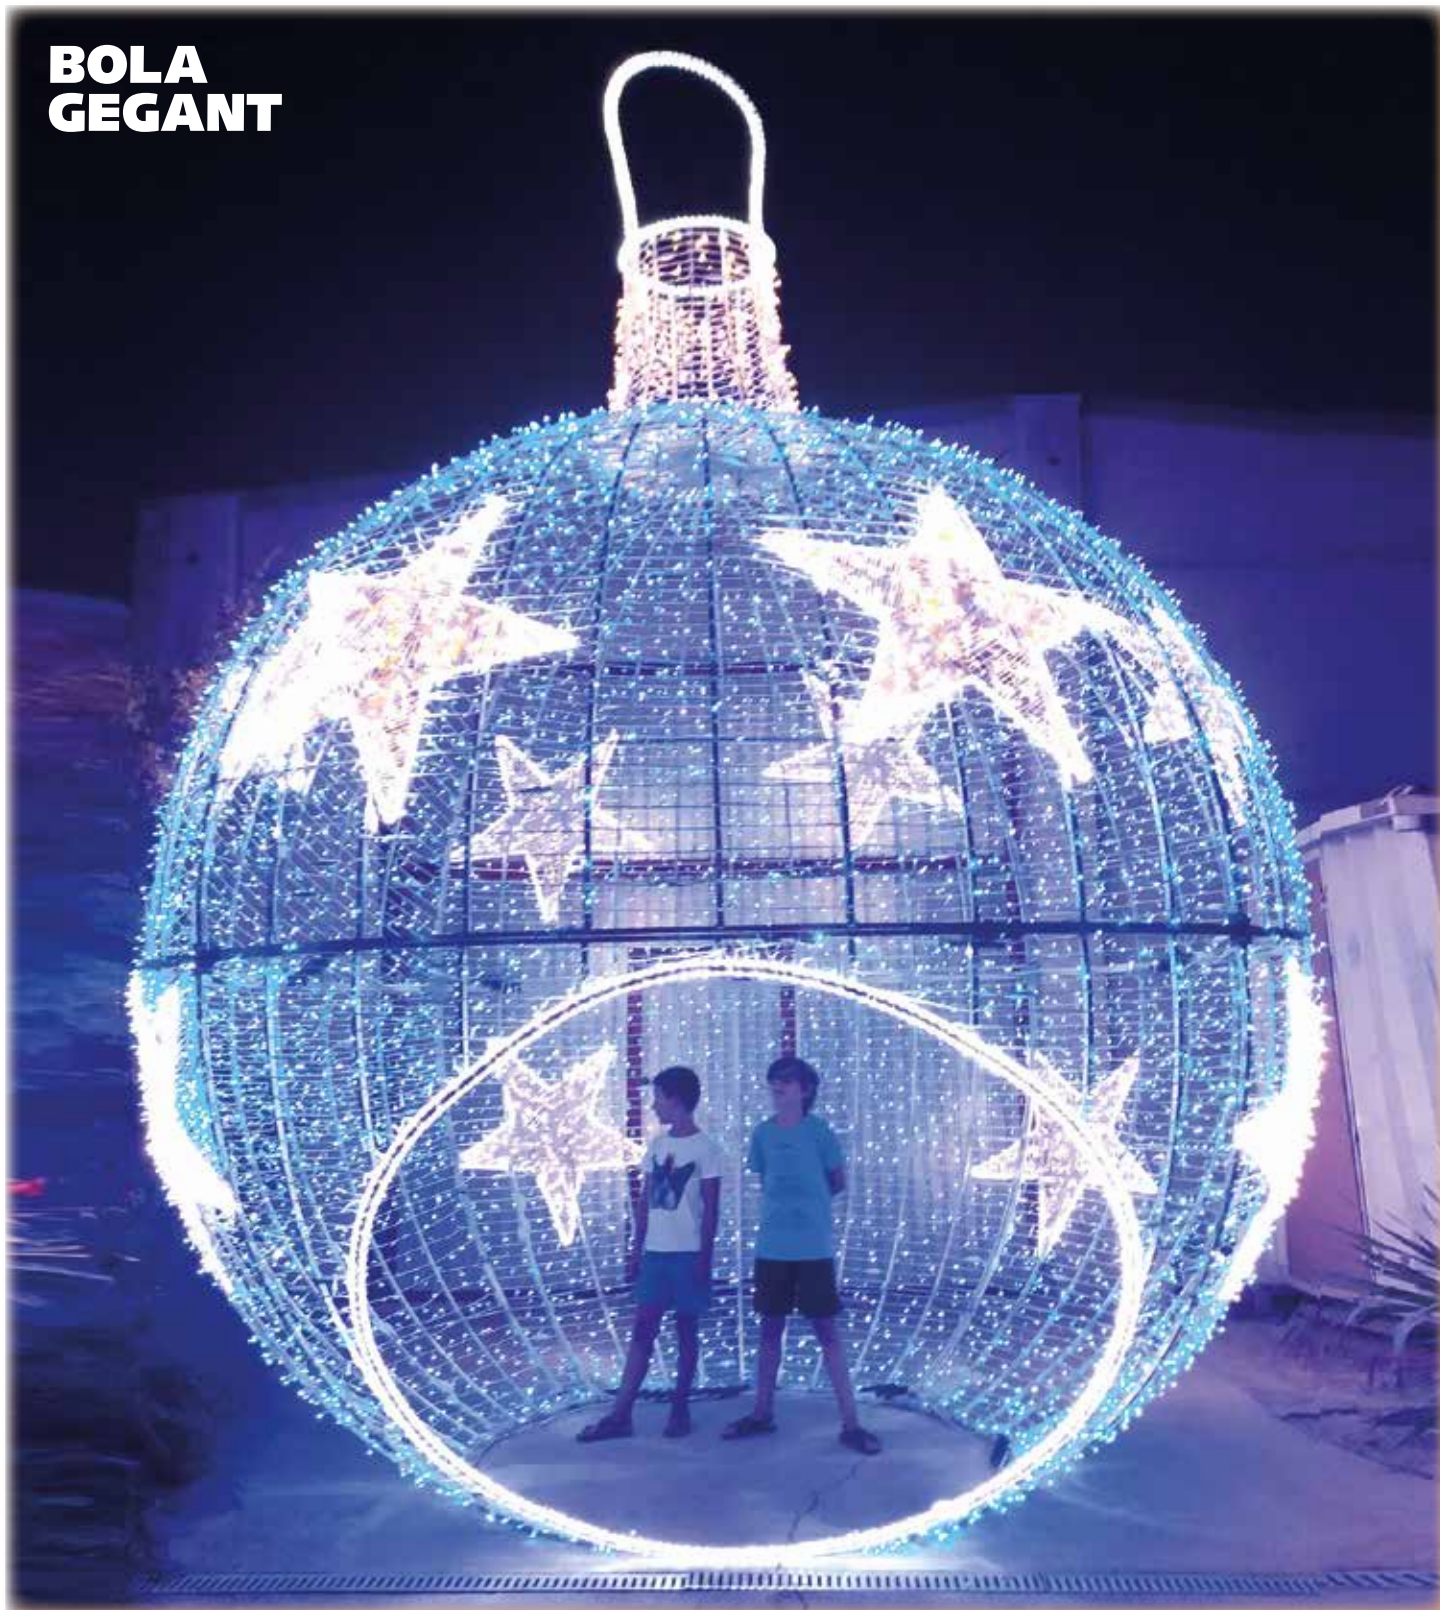

**BOLA
GEGANT**

REFERÈNCIA / REFERENCIA	ALÇADA / ALTURA	AMPLADA / ANCHO	CONSUM / CONSUMO
BOLA GEGANT	5'60 m	4'00 m	0'115 kw